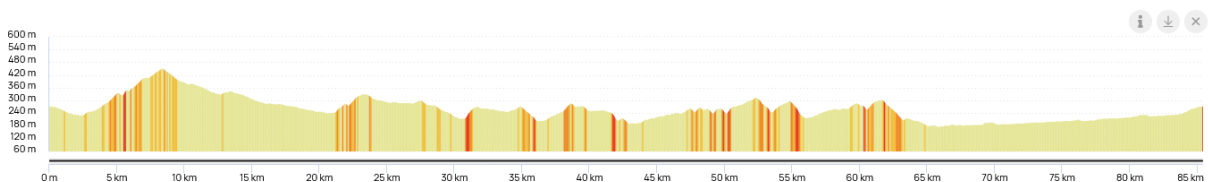

Départ du lac de l'Arrêt-Darré

86km/1087m – AD 2025-01 <https://www.openrunner.com/route-details/20749474>

AD, Goudon, Meilhas, Sère-Rustaing, Villembits, Trie-sur-Baïse, D632, TAG D165, Sadournin, D37/D541, Duffort, D226, St Ost, TAG, Ste Aurence-Cazaux, TAD, Montaut, TAG chemin de Picharet, TAD D211/TAG chemin de Marguils, traverser D939, Ste Dode, Sadeillan, Estampes, TAD puis TAG chemin de Saillères, Mazous, Villecomtal/Saillères, Montégut-sur-Arros, St Sever, Chelle-Debat, Cabanac, bas de Goudon, AD.

600 m
540 m
480 m
420 m
360 m
300 m
240 m
180 m
120 m
60 m

0 m 5 km 10 km 15 km 20 km 25 km 30 km 35 km 40 km 45 km 50 km 55 km 60 km