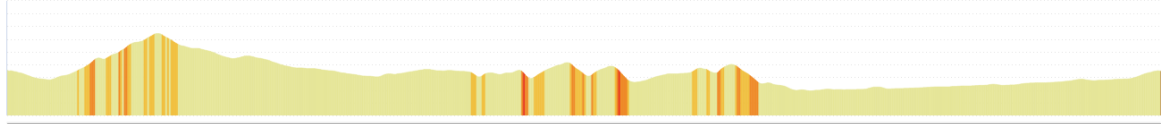

Départ du lac de l'Arrêt-Darré

86km/1087m – AD 2025-01 <https://www.openrunner.com/route-details/20749474>

AD, Goudon, Meilhas, Sère-Rustaing, Villembits, Trie-sur-Baïse, D632, TAG D165, Sadournin, D37/D541, Duffort, D226, St Ost, TAG, Ste Aurence-Cazaux, TAD, Montaut, TAG chemin de Picharet, TAD D211/TAG chemin de Marguils, traverser D939, Ste Dode, Sadeillan, Estampes, TAD puis TAG chemin de Saillères, Mazous, Villecomtal/Saillères, Montégut-sur-Arros, St Sever, Chelle-Debat, Cabanac, bas de Goudon, AD.

600 m
540 m
480 m
420 m
360 m
300 m
240 m
180 m
120 m
60 m

0 m 5 km 10 km 15 km 20 km 25 km 30 km 35 km 40 km 45 km 50 km 55 km 60 km