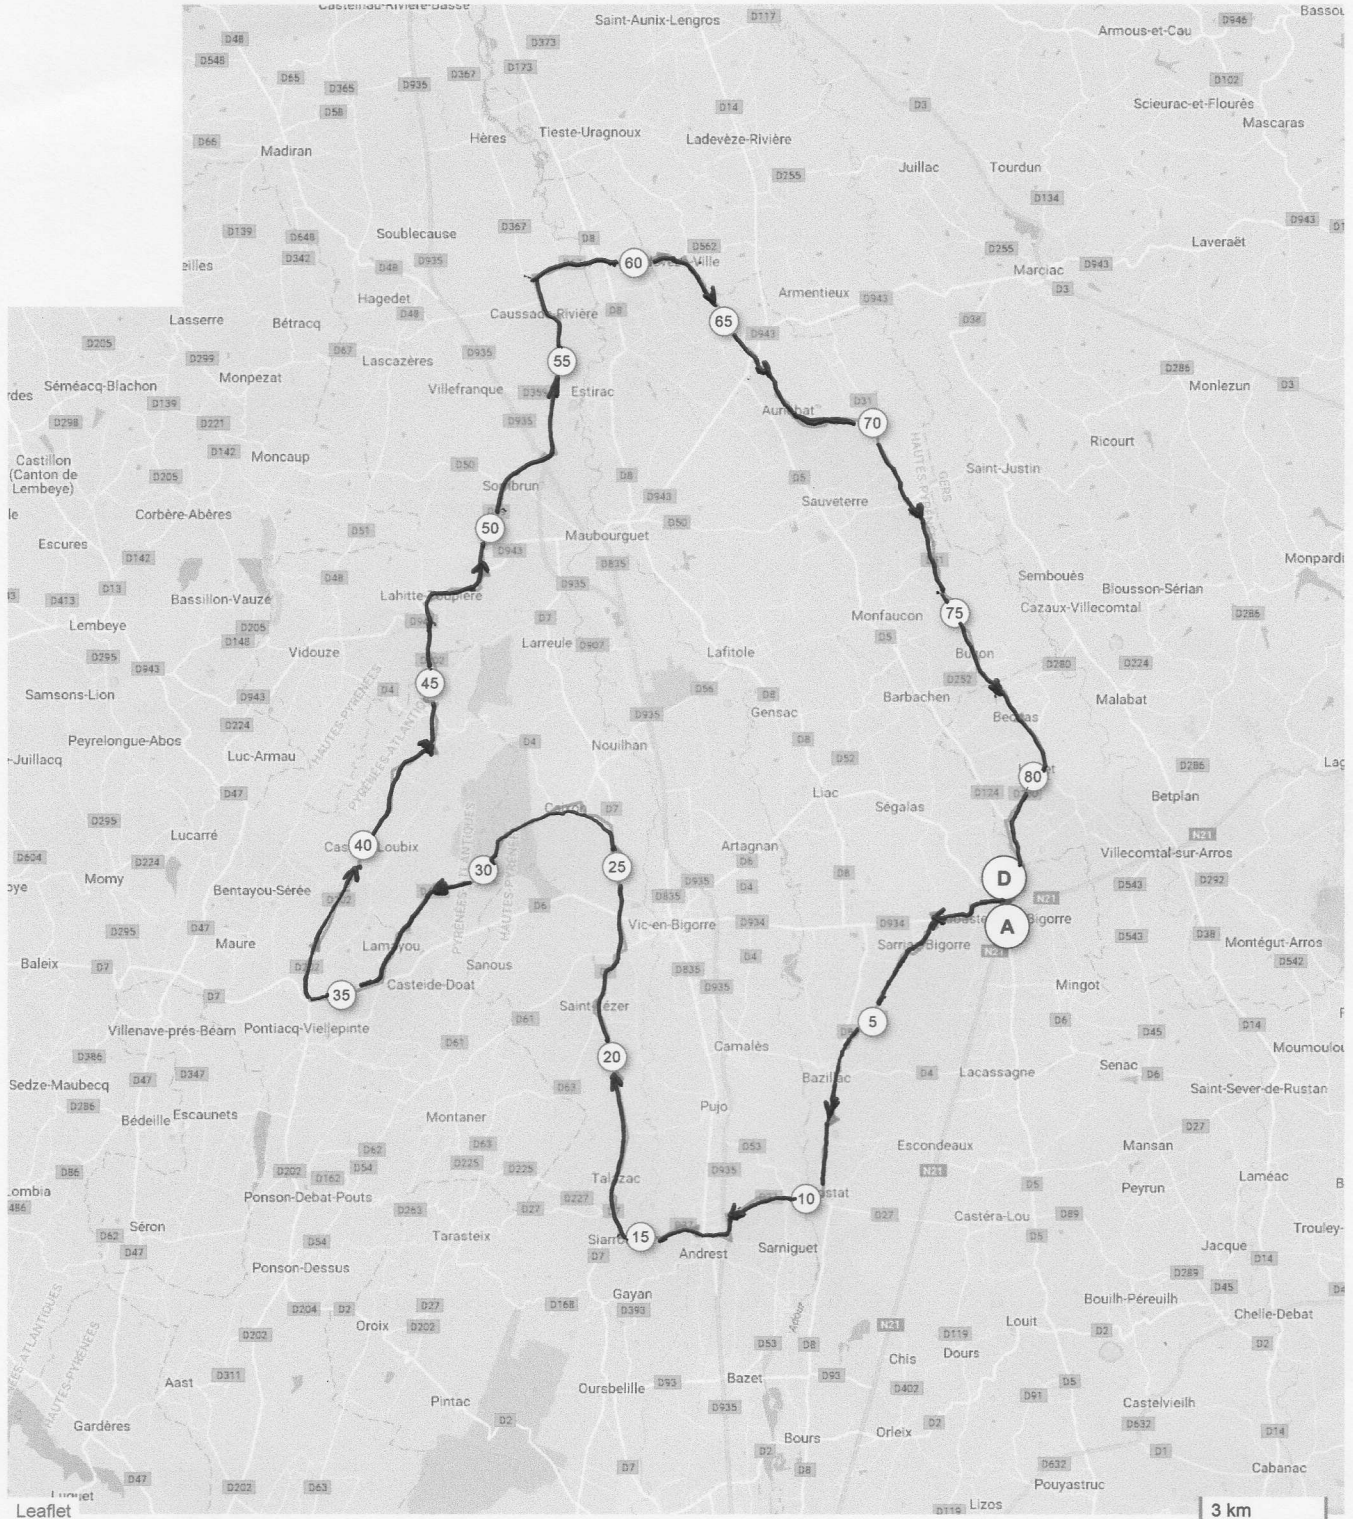

# 8328112 | Cyclisme - Randonnée | CANTONALE circuit 2  
Rabastens-de-Bigorre -> Rabastens-de-Bigorre  
↔ 83.418 km ⬆️ 495 m ⬆️ 494 m ⬆️ 156 m ⬆️ 339 m

Donnée Signaler une erreur cartographique

Le droit de reproduction est strictement réservé à un usage personnel et privé. Lors de la pratique de votre activité, veillez à respecter les propriétés et chemins privés.

© 2018 Openrunner