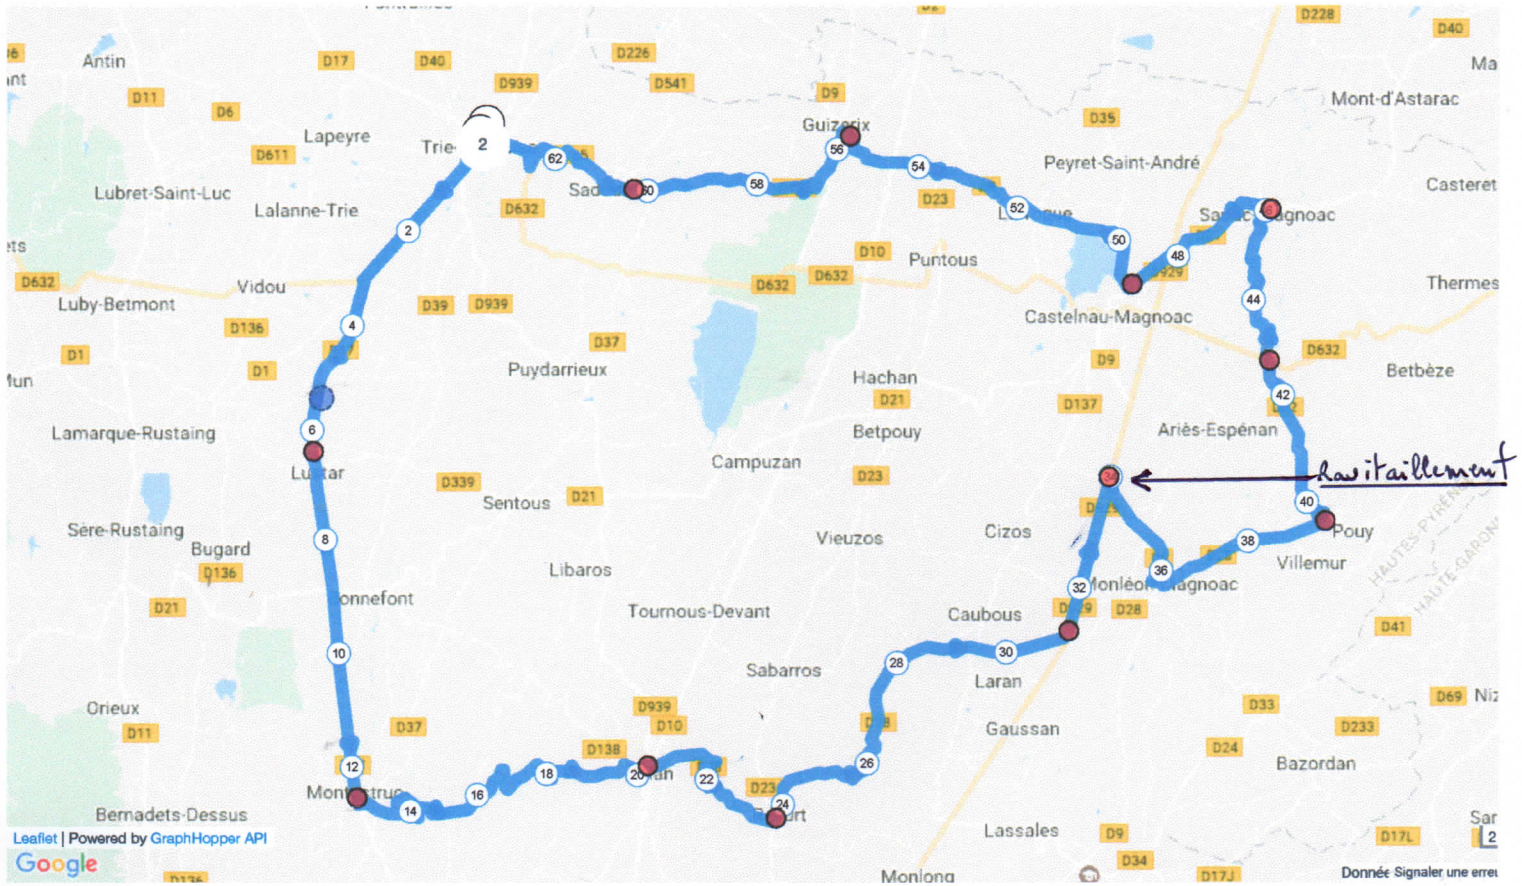

8275396 | Cyclisme - Randonnée | Randonnée de Trie 2018
Trie-sur-Baïse -> Trie-sur-Baïse

80.543 km 1225 m 1226 m 240 m 516 m

80 km

Le droit de reproduction est strictement réservé à un usage personnel et privé. Lors de la pratique de votre activité, veuillez à respecter les propriétés et chemins privés.

© 2018 Openrunner

8317285 | Cyclisme - Route | Randonnée TRIE 2018
Trie-sur-Baise -> Trie-sur-Baise
63.904 km 941 m 945 m 239 m 501 m

65 km

Le droit de reproduction est strictement réservé à un usage personnel et privé. Lors de la pratique de votre activité, veillez à respecter les propriétés et chemins privés.

© 2018 Openrunner

8317297 | Cyclisme - Route | Randonnée TRIE 2018
Trie-sur-Baïse -> Trie-sur-Baïse
51.285 km 822 m 825 m 240 m 501 m

50 km

Le droit de reproduction est strictement réservé à un usage personnel et privé. Lors de la pratique de votre activité, veuillez à respecter les propriétés et chemins privés.

© 2018 Openrunner