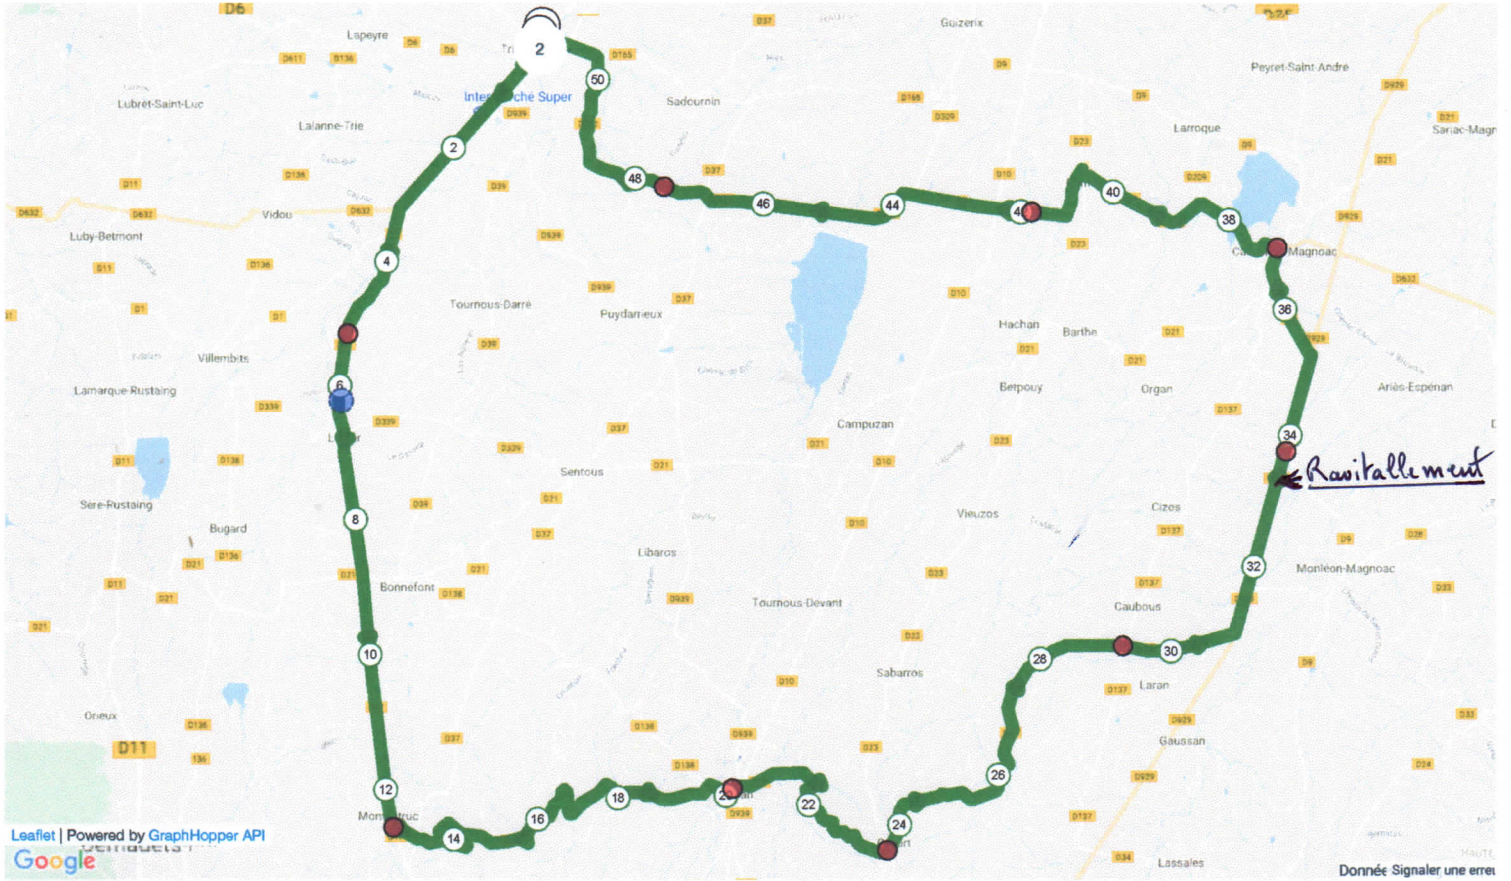

8275396 | Cyclisme - Randonnée | Randonnée de Trie 2018
Trie-sur-Baïse -> Trie-sur-Baïse

80.543 km 1225 m 1226 m 240 m 516 m

80 km

Le droit de reproduction est strictement réservé à un usage personnel et privé. Lors de la pratique de votre activité, veuillez à respecter les propriétés et chemins privés.

© 2018 Openrunner

8317285 | Cyclisme - Route | Randonnée TRIE 2018
Trie-sur-Baise -> Trie-sur-Baise
63.904 km 941 m 945 m 239 m 501 m

65 km

Le droit de reproduction est strictement réservé à un usage personnel et privé. Lors de la pratique de votre activité, veillez à respecter les propriétés et chemins privés.

© 2018 Openrunner

8317297 | Cyclisme - Route | Randonnée TRIE 2018
Trie-sur-Baïse -> Trie-sur-Baïse
51.285 km 822 m 825 m 240 m 501 m

50 km

Le droit de reproduction est strictement réservé à un usage personnel et privé. Lors de la pratique de votre activité, veuillez à respecter les propriétés et chemins privés.