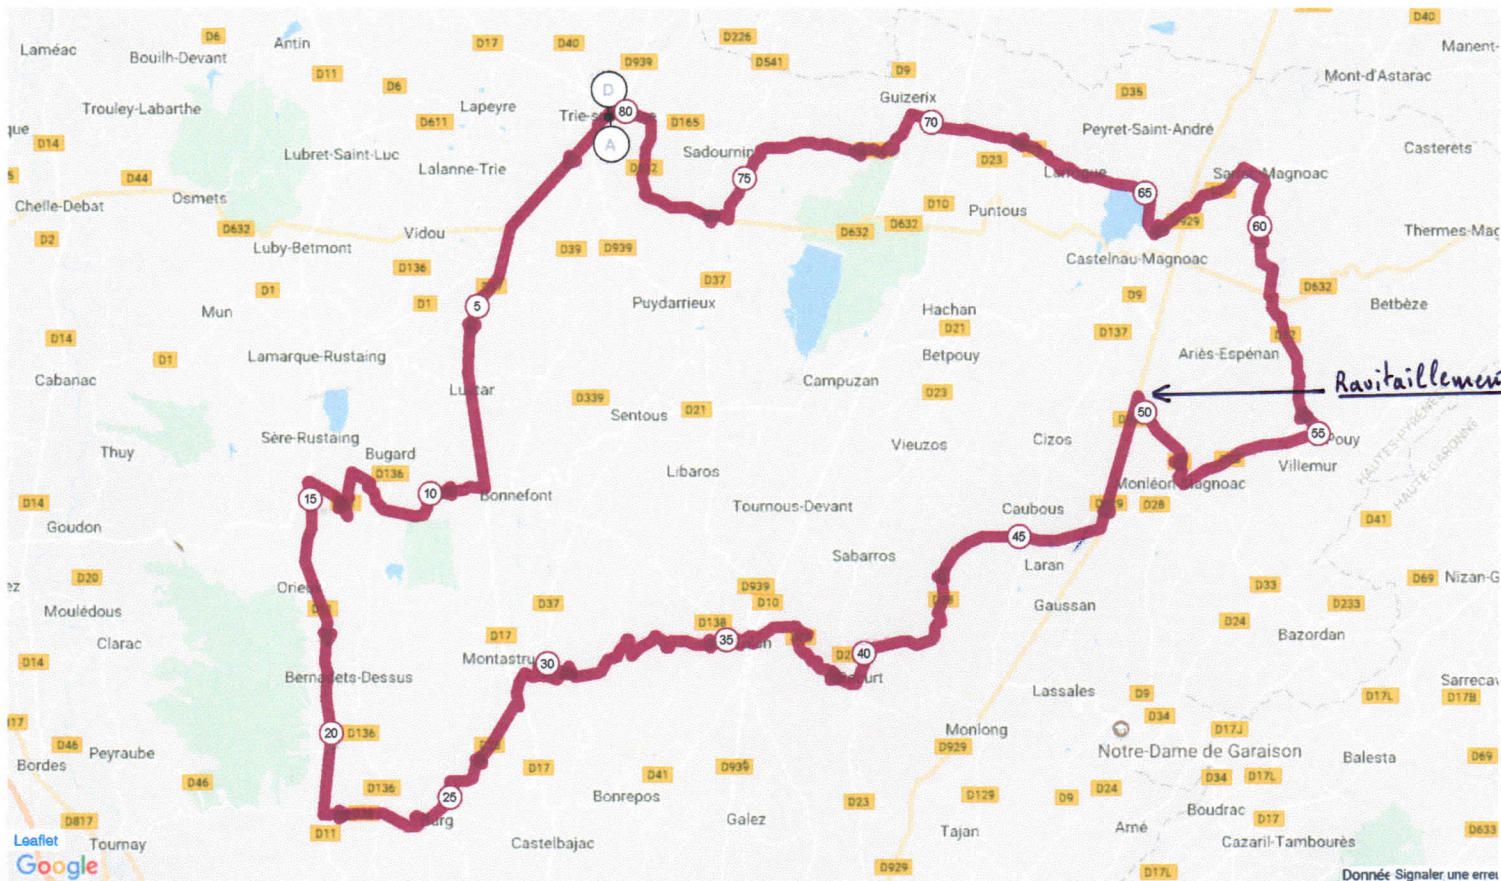

8275396 | Cyclisme - Randonnée | Randonnée de Trie 2018
Trie-sur-Baïse -> Trie-sur-Baïse

80.543 km 1225 m 1226 m 240 m 516 m

80 km

Le droit de reproduction est strictement réservé à un usage personnel et privé. Lors de la pratique de votre activité, veuillez à respecter les propriétés et chemins privés.

© 2018 Openrunner

8317285 | Cyclisme - Route | Randonnée TRIE 2018
Trie-sur-Baise -> Trie-sur-Baise
63.904 km 941 m 945 m 239 m 501 m

65 km

Le droit de reproduction est strictement réservé à un usage personnel et privé. Lors de la pratique de votre activité, veillez à respecter les propriétés et chemins privés.

© 2018 Openrunner

8317297 | Cyclisme - Route | Randonnée TRIE 2018
Trie-sur-Baïse -> Trie-sur-Baïse
51.285 km 822 m 825 m 240 m 501 m

50 km

Le droit de reproduction est strictement réservé à un usage personnel et privé. Lors de la pratique de votre activité, veuillez à respecter les propriétés et chemins privés.

© 2018 Openrunner